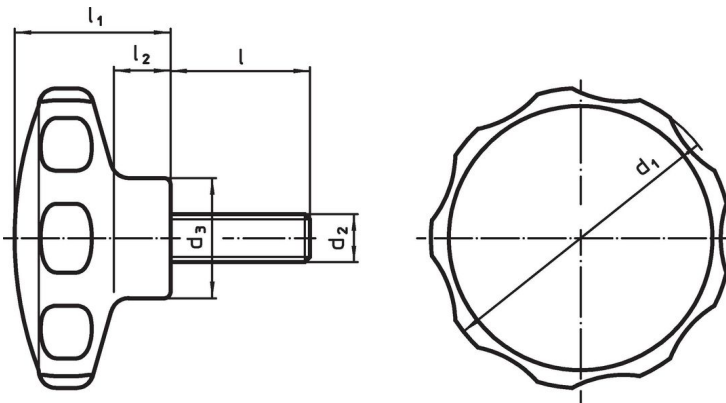

Ruuvi

- Ruostumaton teräs

Lisätietoja

Huomioi

Erikoismallit, esim. poikkeavat kierteet tai kierrepiteudet, pyydettyinä.

Piirustus

Tilaustiedot

Ulkomitat							min. max.			Til.nro
d ₁	d ₂	l	d ₃	l ₁	l ₂		min.	max.	[g]	
[mm]							[°C]			
keltainen										
50	M6	23	22	26	10		-30	80	20	24750.0323