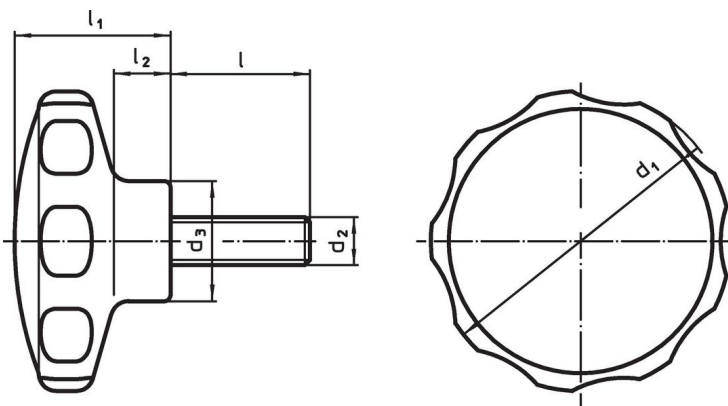

Ruuvi

- Ruostumaton teräs

Lisätietoja

Huomioi

Erikoismallit, esim. poikkeavat kierteet tai kierrepiisuudet, pyydettyinä.

Piirustus

Tilaustiedot

Ulkomitat							min. max.			Til.nro
d ₁	d ₂	l	d ₃	l ₁	l ₂					
[mm]							[°C]	[g]		
Valkoinen										
50	M6	23	22	26	10	-30	80	20	24750.0321	