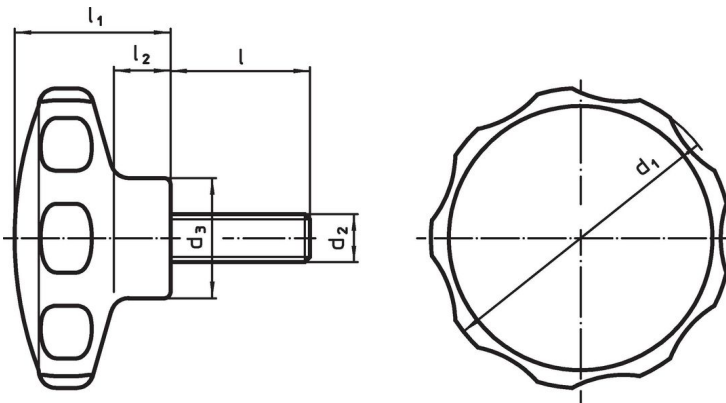

Ruuvi

- Ruostumaton teräs

Lisätietoja

Huomioi

Erikoismallit, esim. poikkeavat kierteet tai kierrepiitimet, pyydettyinä.

Piirustus

Tilaustiedot

Ulkomitat							min.	max.	[g]	Til.nro
d ₁	d ₂	l	d ₃	l ₁	l ₂	[mm]				
keltainen										
40	M6	18	16,5	22	9		-30	80	13	24750.0263