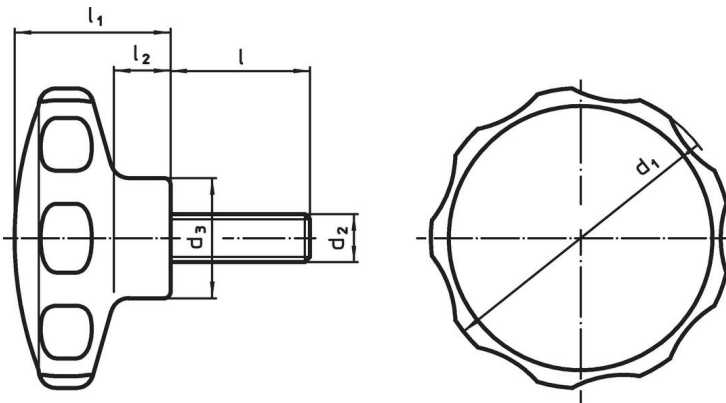

Ruuvi

- Ruostumaton teräs

Lisätietoja

Huomioi

Erikoismallit, esim. poikkeavat kierteet tai kierrepiitimet, pyydettyinä.

Piirustus

Tilaustiedot

Ulkomitat							min.	max.	[g]	Til.nro
d ₁	d ₂	l	d ₃	l ₁	l ₂	[mm]				
Musta										
40	M5	28	16,5	22	9		-30	80	12	24750.0240