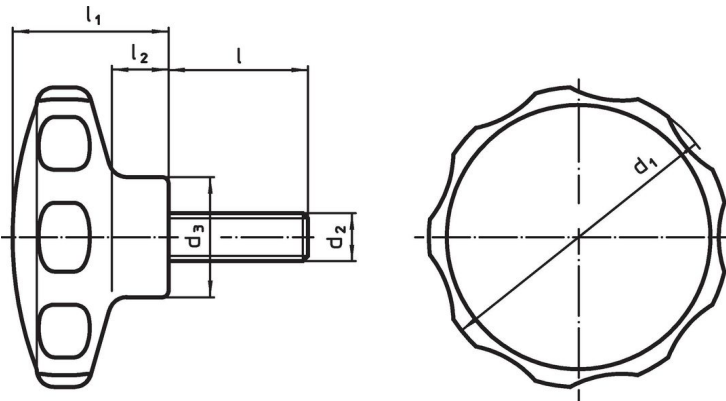

Ruuvi

- Ruostumaton teräs

Lisätietoja

Huomioi

Erikoismallit, esim. poikkeavat kierteet tai kierrepiteudet, pyydettyessä.

Piirustus

Tilaustiedot

Ulkomitat							min.  max.			Til.nro
d ₁	d ₂	l	d ₃	l ₁	l ₂	[mm]	[°C]	[g]		
Sininen										
40	M5	18	16,5	22	9		-30	80	11	24750.0224