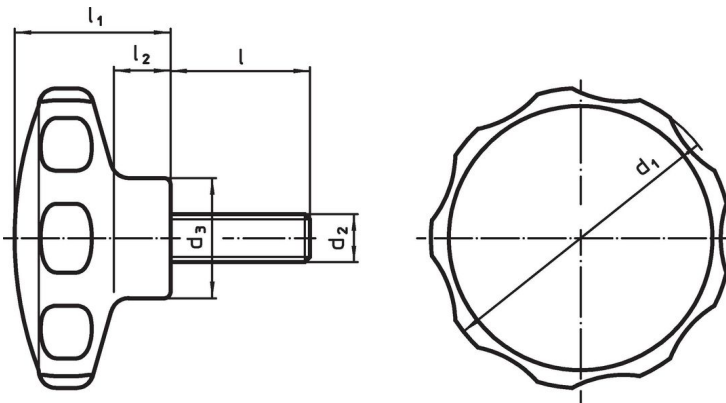

Ruuvi

- Ruostumaton teräs

Lisätietoja

Huomioi

Erikoismallit, esim. poikkeavat kierteet tai kierrepiitimet, pyydettyinä.

Piirustus

Tilaustiedot

Ulkomitat							min.	max.	[g]	Til.nro
d ₁	d ₂	l	d ₃	l ₁	l ₂	[mm]				
40	M5	14	16,5	22	9		-30	80	10	24750.0210