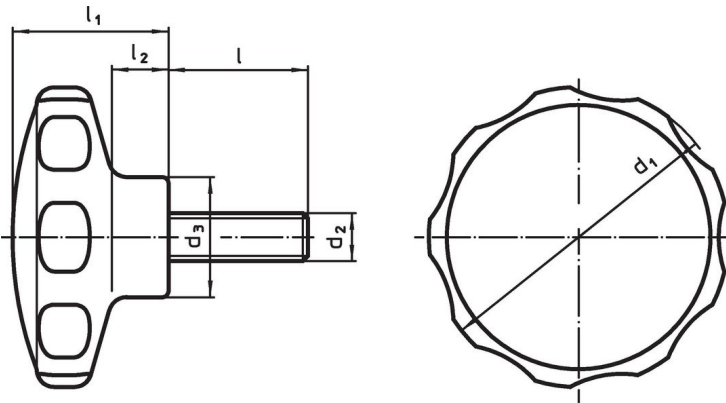

Ruuvi

- Ruostumaton teräs

Lisätietoja

Huomioi

Erikoismallit, esim. poikkeavat kierteet tai kierrepiteudet, pyydettyessä.

Piirustus

Tilaustiedot

Ulkomitat							min.	max.	[g]	Til.nro
d ₁	d ₂	l	d ₃	l ₁	l ₂	[mm]				
Sininen										
40	M5	10	16,5	22	9		-30	80	9,6	24750.0204