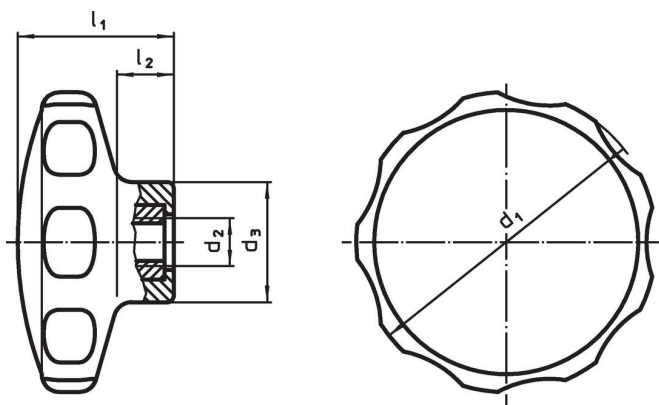

Kierreholkki

- Ruostumaton teräs

Lisätietoja

Huomioi

Erikoismallit, esim. poikkeavat kierteet, pyydettyäessä.

Piirustus

Tilaustiedot

Ulkomitat					min.  max.			Til.nro
d ₁	d ₂	d ₃ [mm]	l ₁	l ₂	[°C]		[g]	
Musta								
62	M10	22	35	13	-30	80	39	24750.0065