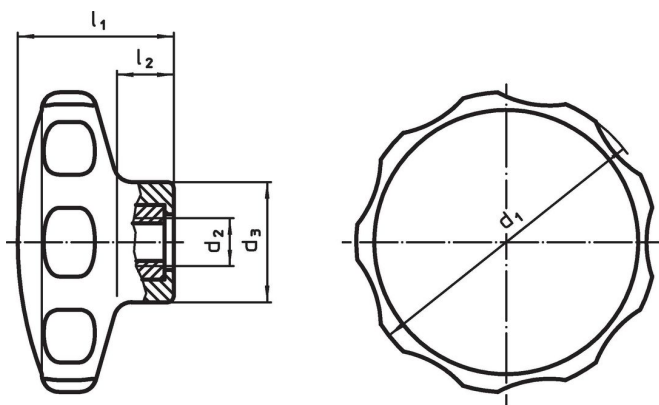

Kierreholkki

- Ruostumaton teräs

Lisätietoja

Huomioi

Erikoismallit, esim. poikkeavat kierteet, pyydettyäessä.

Piirustus

Tilaustiedot

Ulkomitat					min.	max.	[g]	Til.nro
d ₁	d ₂	d ₃ [mm]	l ₁	l ₂				
keltainen								
62	M8	22	35	13	-30	80	30	24750.0063