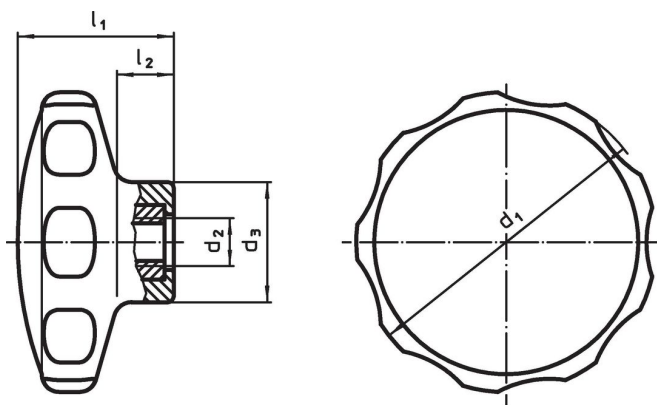

Kierreholkki

- Ruostumaton teräs

Lisätietoja

Huomioi

Erikoismallit, esim. poikkeavat kierteet, pyydettyäessä.

Piirustus

Tilaustiedot

| Ulkomitat | | | | | min. | max. | [g] | Til.nro |
|----------------|----------------|------------------------|----------------|----------------|------|------|-----|------------|
| d ₁ | d ₂ | d ₃ [mm] | l ₁ | l ₂ | | | | |
| Musta | | | | | | | | |
| 62 | M8 | 22 | 35 | 13 | -30 | 80 | 30 | 24750.0060 |