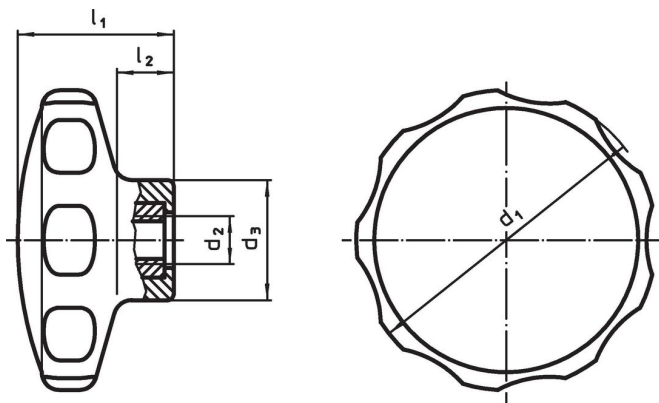

Kierreholkki

- Ruostumaton teräs

Lisätietoja

Huomioi

Erikoismallit, esim. poikkeavat kierteet, pyydettyäessä.

Piirustus

Tilaustiedot

Ulkomitat					min.	max.	[g]	Til.nro
d ₁	d ₂	d ₃ [mm]	l ₁	l ₂				
Musta								
62	M8	22	35	13	-30	80	30	24750.0060