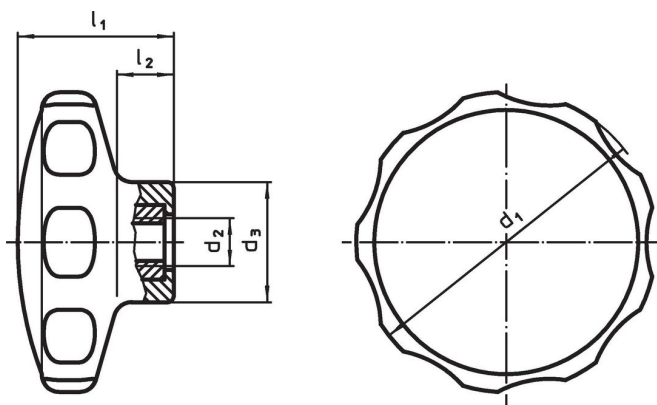

Kierreholkki

- Ruostumaton teräs

Lisätietoja

Huomioi

Erikoismallit, esim. poikkeavat kierteet, pyydettyäessä.

Piirustus

Tilaustiedot

Ulkomitat					min.	max.	[g]	Til.nro
d ₁	d ₂	d ₃ [mm]	l ₁	l ₂				
Sininen								
50	M8	22	26	10	-30	80	19	24750.0059