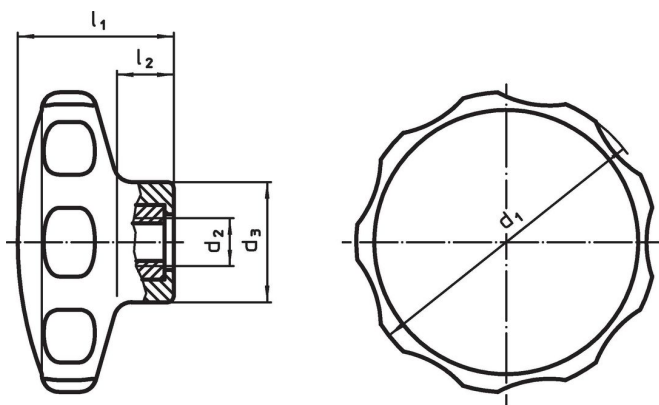

Kierreholkki

- Ruostumaton teräs

Lisätietoja

Huomioi

Erikoismallit, esim. poikkeavat kierteet, pyydettyäessä.

Piirustus

Tilaustiedot

| Ulkomitat | | | | | min. | max. | [g] | Til.nro |
|----------------|----------------|------------------------|----------------|----------------|------|------|-----|------------|
| d ₁ | d ₂ | d ₃ [mm] | l ₁ | l ₂ | | | | |
| keltainen | | | | | | | | |
| 50 | M8 | 22 | 26 | 10 | -30 | 80 | 19 | 24750.0058 |