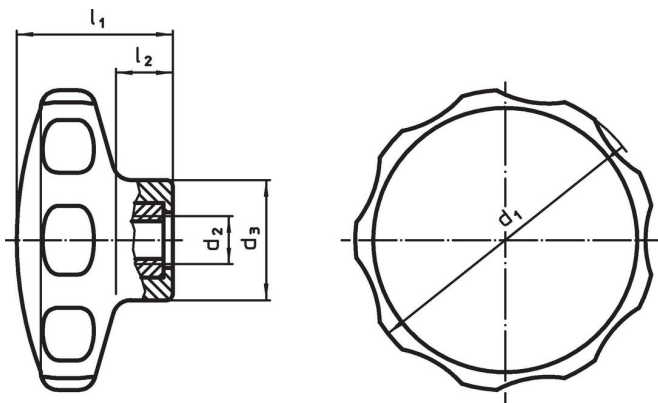

Kierreholkki

- Ruostumaton teräs

Lisätietoja

Huomioi

Erikoismallit, esim. poikkeavat kierteet, pyydettyäessä.

Piirustus

Tilaustiedot

Ulkomitat					min.	max.	[g]	Til.nro
d ₁	d ₂	d ₃ [mm]	l ₁	l ₂				
Musta								
50	M8	22	26	10	-30	80	19	24750.0055