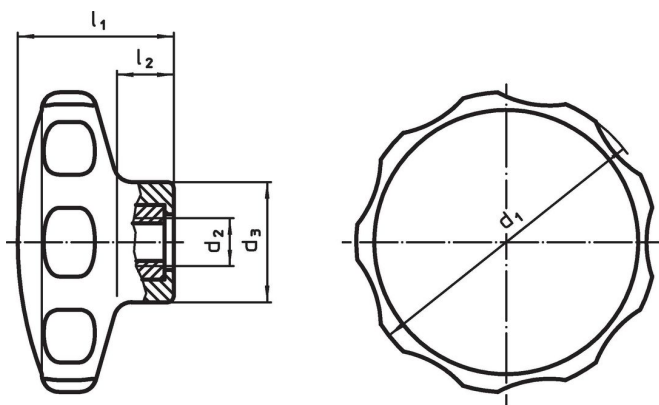

Kierreholkki

- Ruostumaton teräs

Lisätietoja

Huomioi

Erikoismallit, esim. poikkeavat kierteet, pyydettyinä.

Piirustus

Tilaustiedot

Ulkomitat					min.	max.	[g]	Til.nro
d ₁	d ₂	d ₃ [mm]	l ₁	l ₂				
Valkoinen								
50	M6	22	26	10	-30	80	16	24750.0051