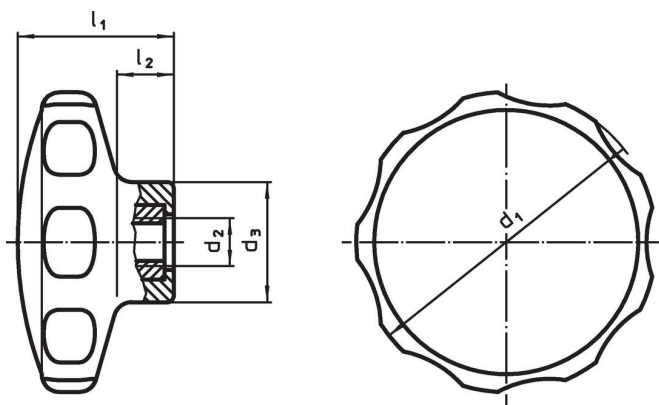

Kierreholkki

- Ruostumaton teräs

Lisätietoja

Huomioi

Erikoismallit, esim. poikkeavat kierteet, pyydettyäessä.

Piirustus

Tilaustiedot

| Ulkomitat | | | | | min. | max. | [g] | Til.nro |
|----------------|----------------|------------------------|----------------|----------------|------|------|-----|------------|
| d ₁ | d ₂ | d ₃ [mm] | l ₁ | l ₂ | | | | |
| Musta | | | | | | | | |
| 50 | M6 | 22 | 26 | 10 | -30 | 80 | 16 | 24750.0050 |