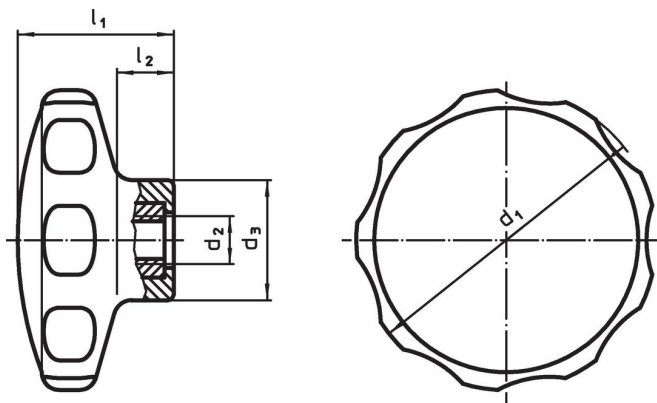

Kierreholkki

- Ruostumaton teräs

Lisätietoja

Huomioi

Erikoismallit, esim. poikkeavat kierteet, pyydettyäessä.

Piirustus

Tilaustiedot

Ulkomitat					min. max.			Til.nro
d ₁	d ₂	d ₃ [mm]	l ₁	l ₂	[°C]		[g]	
Sininen								
40	M6	16,5	22	9	-30	80	9,5	24750.0049