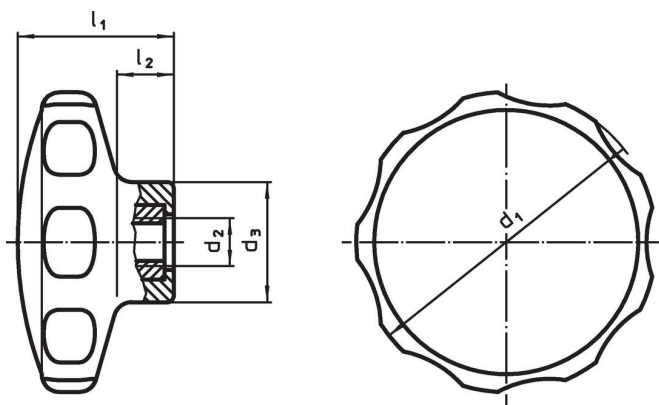

Kierreholkki

- Ruostumaton teräs

Lisätietoja

Huomioi

Erikoismallit, esim. poikkeavat kierteet, pyydettyäessä.

Piirustus

Tilaustiedot

Ulkomitat					min.	max.	[g]	Til.nro
d ₁	d ₂	d ₃ [mm]	l ₁	l ₂				
keltainen								
40	M6	16,5	22	9	-30	80	9,5	24750.0048