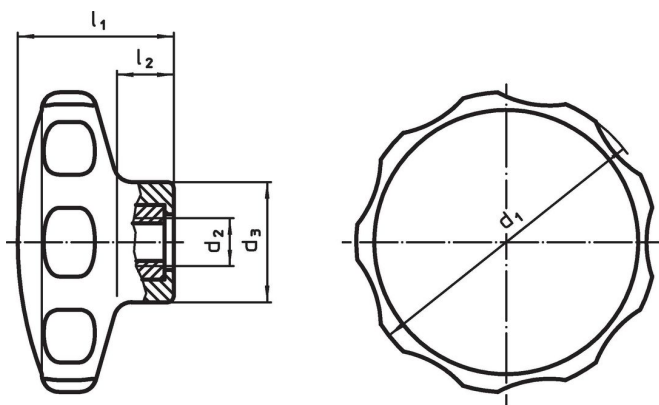

Kierreholkki

- Ruostumaton teräs

Lisätietoja

Huomioi

Erikoismallit, esim. poikkeavat kierteet, pyydettyäessä.

Piirustus

Tilaustiedot

Ulkomitat					min. max.			Til.nro
d ₁	d ₂	d ₃ [mm]	l ₁	l ₂	[°C]		[g]	
Musta								
40	M6	16,5	22	9	-30	80	9,5	24750.0045