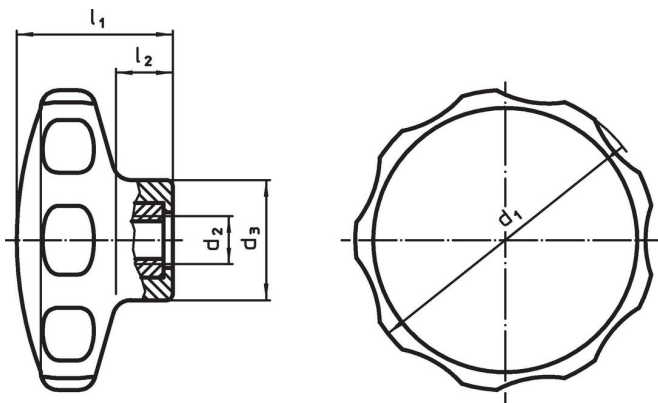

Kierreholkki

- Ruostumaton teräs

Lisätietoja

Huomioi

Erikoismallit, esim. poikkeavat kierteet, pyydettyinä.

Piirustus

Tilaustiedot

Ulkomitat					min.	max.	[g]	Til.nro
d ₁	d ₂	d ₃ [mm]	l ₁	l ₂				
keltainen								
40	M5	16,5	22	9	-30	80	8,2	24750.0043