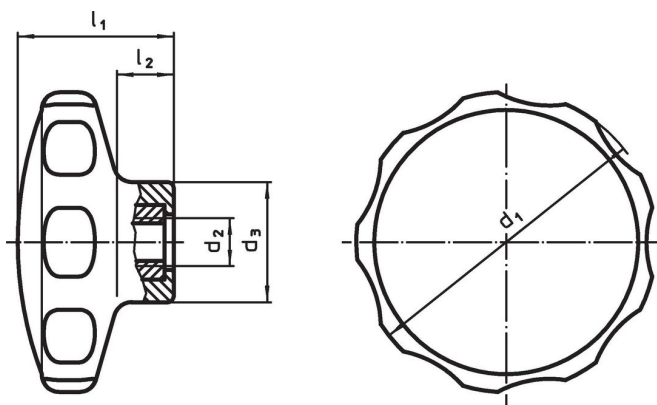

Kierreholkki

- Ruostumaton teräs

Lisätietoja

Huomioi

Erikoismallit, esim. poikkeavat kierteet, pyydettyinä.

Piirustus

Tilaustiedot

Ulkomitat					min.	max.	[g]	Til.nro
d ₁	d ₂	d ₃ [mm]	l ₁	l ₂				
Musta								
40	M5	16,5	22	9	-30	80	8,2	24750.0040