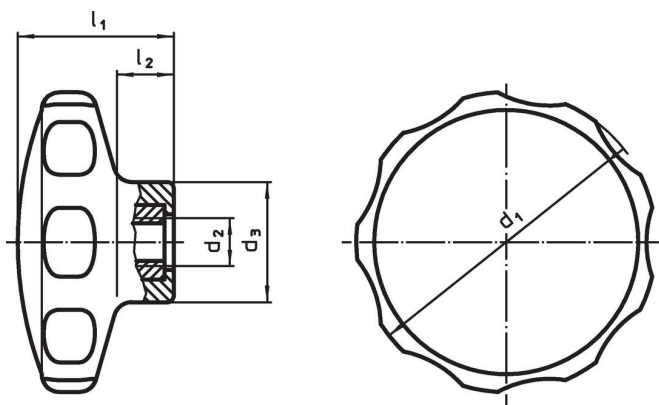

Kierreholkki

- Ruostumaton teräs

Lisätietoja

Huomioi

Erikoismallit, esim. poikkeavat kierteet, pyydettyäessä.

Piirustus

Tilaustiedot

Ulkomitat					min. max.			Til.nro
d ₁	d ₂	d ₃ [mm]	l ₁	l ₂	[°C]		[g]	
40	M5	16,5	22	9	-30	80	8,2	24750.0040