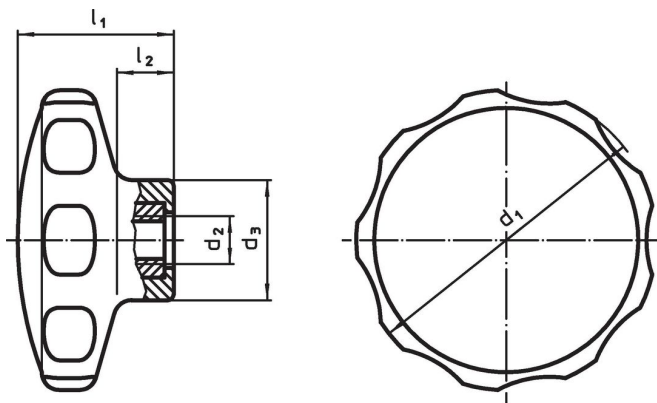

Kierreholkki

- Ruostumaton teräs

Lisätietoja

Huomioi

Erikoismallit, esim. poikkeavat kierteet, pyydettyinä.

Piirustus

Tilaustiedot

Ulkomitat					min.  max.			Til.nro
d ₁	d ₂	d ₃ [mm]	l ₁	l ₂	[°C]		[g]	
Sininen								
30	M5	14	19	7	-30	80	5,7	24750.0039