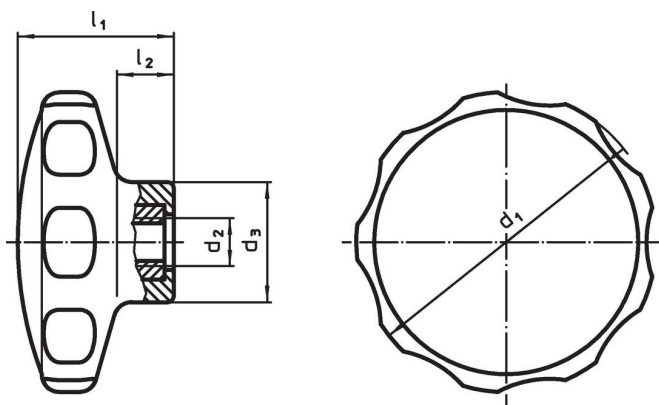

Kierreholkki

- Ruostumaton teräs

Lisätietoja

Huomioi

Erikoismallit, esim. poikkeavat kierteen, pyydettyäessä.

Piirustus

Tilaustiedot

Ulkomitat					min.  max.			Til.nro
d ₁	d ₂	d ₃ [mm]	l ₁	l ₂	[°C]		[g]	
30	M4	14	19	7	-30	80	5,5	24750.0030