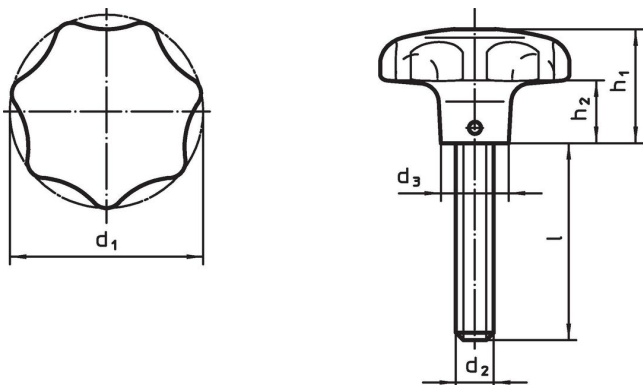

Materiaali

Kahva

- Ruostumaton teräs 1.4308, tarkkuusvalu, matta

Ruuvi

- Ruostumaton teräs 1.4305

Piirustus

Tilaustiedot

Ulkomitat						[g]	Til.nro
d ₁	d ₂	l	d ₃	h ₁	h ₂		
40	M8	25	14	25	12	87	24741.0010