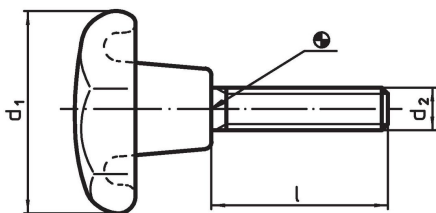

### Tilaustiedot

Ulkomitat			max. [°C]	[g]	Til.nro
d <sub>1</sub>	d <sub>2</sub> [mm]	l			
<b>Muoto L, Ruostumaton teräs</b>					
63	M12	80	110	143	24740.1260