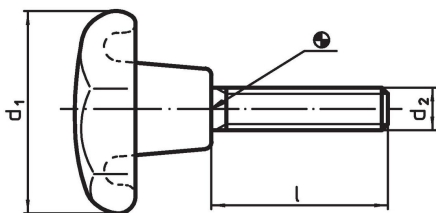

### Tilaustiedot

Ulkomitat			max. [°C]	[g]	Til.nro
d <sub>1</sub>	d <sub>2</sub> [mm]	l			
<b>Muoto L, Ruostumaton teräs</b>					
63	M12	60	110	121	24740.1257