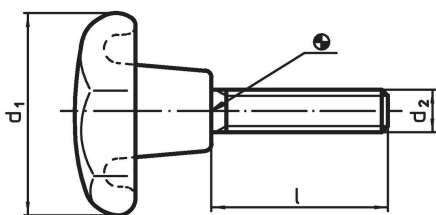

Tähtinupit pallopäisellä ruuvilla • DIN 6336, muovia

24740.1251

Tuotekuvaus

Materiaali

Kahva

- Kestomuovi PF 31, musta (RAL 9005)

Ruuvi

- Ruostumaton teräs A2

Lisätietoja

Huomioi

Erikoismallit, esim. poikkeavat pituudet tai kierreosat messingistä / ruostumattomasta teräksestä, pyydyttäessä.

Piirustus

Tilaustiedot

Ulkomitat			max. [°C]	[g]	Til.nro
d ₁	d ₂ [mm]	l			
Muoto L, Ruostumaton teräs					
63	M12	30	110	101	24740.1251