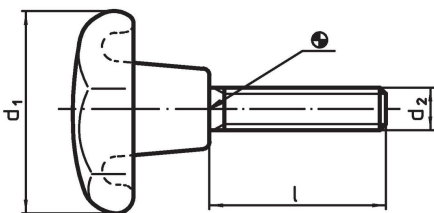

Tähtinupit pallopäisellä ruuvilla · DIN 6336, muovia

24740.1158

Tuotekuvaus

Materiaali

Kahva

- DIN 7708 - kestonuovi (PF 31), musta (RAL 9005)

Ruuvi

- Ruostumaton teräs A2

Lisätietoja

Huomioi

Erikoismallit, esim. poikkeavat pituudet tai kierreosat messingistä / ruostumattomasta teräksestä, pyydettyinä.

Piirustus

Tilaustiedot

Ulkomitat			max. [°C]	[g]	Til.nro
d ₁	d ₂ [mm]	l			
Muoto L, Ruostumaton teräs					
40	M8	40	110	35	24740.1158