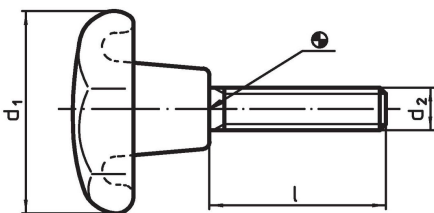

Tähtinupit pallopäisellä ruuvilla · DIN 6336, muovia

24740.1155

Tuotekuvaus

Materiaali

Kahva

- DIN 7708 - kestonuovi (PF 31), musta (RAL 9005)

Ruuvi

- Ruostumaton teräs A2

Lisätietoja

Huomioi

Erikoismallit, esim. poikkeavat pituudet tai kierreosat messingistä / ruostumattomasta teräksestä, pyydettyinä.

Piirustus

Tilaustiedot

Ulkomitat			max. [°C]	[g]	Til.nro
d ₁	d ₂ [mm]	l			
Muoto L, Ruostumaton teräs					
40	M8	30	110	32	24740.1155