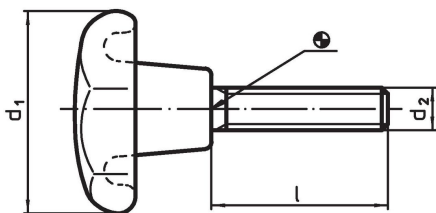

### Tilaustiedot

Ulkomitat			max. [°C]	[g]	Til.nro
d <sub>1</sub>	d <sub>2</sub> [mm]	l			
<b>Muoto L, Ruostumaton teräs</b>					
32	M6	15	110	14	24740.1101