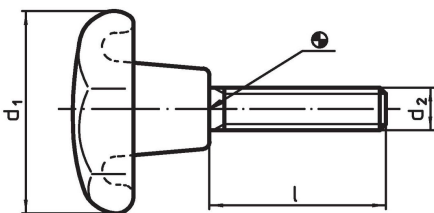

Tähtinupit pallopäisellä ruuvilla · DIN 6336, muovia

24740.0152

Tuotekuvaus

Materiaali

Kahva

- DIN 7708 - kestonuovi (PF 31), musta (RAL 9005)

Ruuvi

- Teräs, galvanoitu

Lisätietoja

Huomioi

Erikoismallit, esim. poikkeavat pituudet tai kierreosat messingistä / ruostumattomasta teräksestä, pyydettyinä.

Piirustus

Tilaustiedot

Ulkomitat			max. [°C]	[g]	Til.nro
d ₁	d ₂ [mm]	l			
Muoto L, Teräs					
40	M8	20	110	28	24740.0152