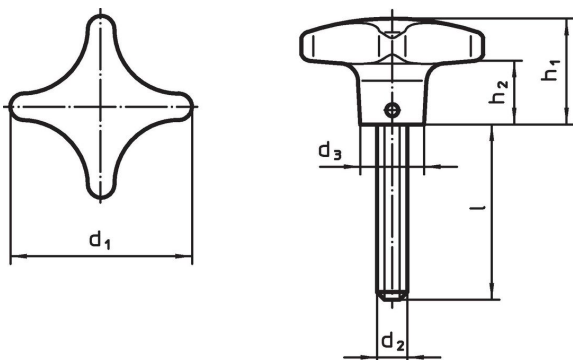

Materiaali

Kahva

- ruostumaton teräs, himmeä

Ruuvi

- Ruostumaton teräs 1.4305

Piirustus

Tilauksetiedot

Ulkomitat							[g]	Til.nro
d ₁	d ₂	l	d ₃	h ₁	h ₂			
40	M8	40	14	25	13	82	24731.0020	