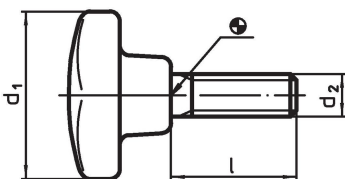

Ristinupit pallopäisellä ruuvilla • DIN 6335 muovia

24730.1256

Tuotekuvaus

Materiaali

Kahva

- DIN 7708 - kestopuovi (PF 31), musta (RAL 9005)

Ruuvi

- Ruostumaton teräs A2

Lisätietoja

Huomioi

Erikoismallit, esim. poikkeavat pituudet tai kierreosat messingistä / ruostumattomasta teräksestä, pyydettyinä.

Piirustus

Tilauksetiedot

Ulkomitat			max. [°C]	[g]	Til.nro
d ₁	d ₂ [mm]	l			
Muoto L, Ruostumaton teräs					
63	M12	50	110	99	24730.1256