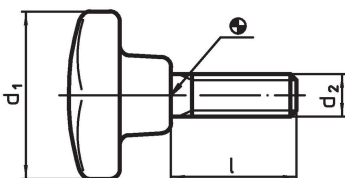

Ristinupit pallopäisellä ruuvilla • DIN 6335 muovia 24730.0302

Tuotekuvaus

Materiaali

Kahva

- DIN 7708 - kestonuovi (PF 31), musta (RAL 9005)

Ruuvi

- Teräs, galvanoitu

Lisätietoja

Huomioi

Erikoismallit, esim. poikkeavat pituudet tai kierreosat messingistä / ruostumattomasta teräksestä, pyydettyinä.

Piirustus

Tilauksetiedot

Ulkomitat			max. [°C]	[g]	Til.nro
d ₁	d ₂ [mm]	l			
Muoto L, Teräs					
80	M16	40	110	198	24730.0302