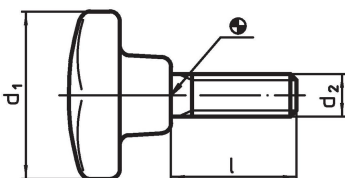

### Tilaustiedot

Ulkomitat			max. [°C]	[g]	Til.nro
d <sub>1</sub>	d <sub>2</sub> [mm]	l			
<b>Muoto L, Teräs</b>					
63	M12	30	110	99	24730.0251