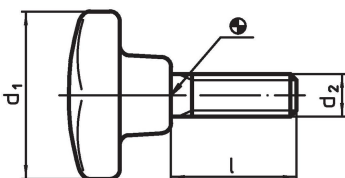

Ristinupit pallopäisellä ruuvilla • DIN 6335 muovia

24730.0158

Tuotekuvaus

Materiaali

Kahva

- DIN 7708 - kestopuovi (PF 31), musta (RAL 9005)

Ruuvi

- Teräs, galvanoitu

Lisätietoja

Huomioi

Erikoismallit, esim. poikkeavat pituudet tai kierreosat messingistä / ruostumattomasta teräksestä, pyydettyinä.

Piirustus

Tilaustiedot

Ulkomitat			🌡️	📦	Til.nro
d ₁	d ₂ [mm]	l	max. [°C]	[g]	
Muoto L, Teräs					
40	M8	40	110	30	24730.0158