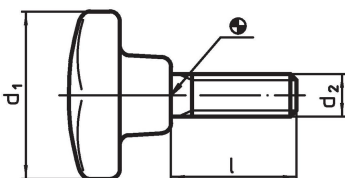

Ristinupit pallopäisellä ruuvilla • DIN 6335 muovia

24730.0155

Tuotekuvaus

Materiaali

Kahva

- DIN 7708 - kestonuovi (PF 31), musta (RAL 9005)

Ruuvi

- Teräs, galvanoitu

Lisätietoja

Huomioi

Erikoismallit, esim. poikkeavat pituudet tai kierreosat messingistä / ruostumattomasta teräksestä, pyydettyinä.

Piirustus

Tilaustiedot

Ulkomitat			🌡️	📦	Til.nro
d ₁	d ₂ [mm]	l	max. [°C]	[g]	
Muoto L, Teräs					
40	M8	30	110	26	24730.0155