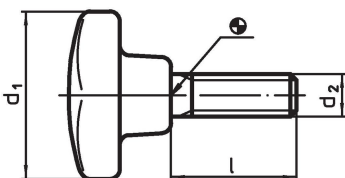

### Tilaustiedot

Ulkomitat			max. [°C]	[g]	Til.nro
d <sub>1</sub>	d <sub>2</sub> [mm]	l			
<b>Muoto L, Teräs</b>					
32	M6	30	110	14	24730.0107