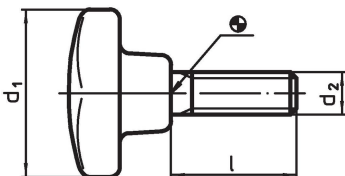

Ristinupit pallopäisellä ruuvilla • DIN 6335 muovia

24730.0104

Tuotekuvaus

Materiaali

Kahva

- DIN 7708 - kestopuovi (PF 31), musta (RAL 9005)

Ruuvi

- Teräs, galvanoitu

Lisätietoja

Huomioi

Erikoismallit, esim. poikkeavat pituudet tai kierreosat messingistä / ruostumattomasta teräksestä, pyydettyinä.

Piirustus

Tilaustiedot

Ulkomitat			🌡️	📦	Til.nro
d ₁	d ₂ [mm]	l	max. [°C]	[g]	
Muoto L, Teräs					
32	M6	20	110	13	24730.0104