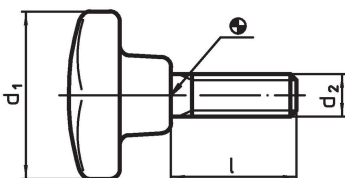

Ristinupit pallopäisellä ruuvilla • DIN 6335 muovia 24730.0101

Tuotekuvaus

Materiaali

Kahva

- DIN 7708 - kestonuovi (PF 31), musta (RAL 9005)

Ruuvi

- Teräs, galvanoitu

Lisätietoja

Huomioi

Erikoismallit, esim. poikkeavat pituudet tai kierreosat messingistä / ruostumattomasta teräksestä, pyydettyinä.

Piirustus

Tilaustiedot

Ulkomitat			🌡️	📦	Til.nro
d ₁	d ₂ [mm]	l	max. [°C]	[g]	
Muoto L, Teräs					
32	M6	15	110	11	24730.0101