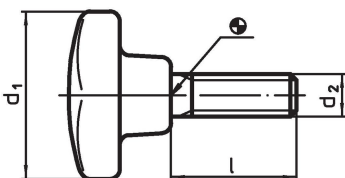

Ristinupit pallopäisellä ruuvilla • DIN 6335 muovia

24730.0059

Tuotekuvaus

Materiaali

Kahva

- DIN 7708 - kestopuovi (PF 31), musta (RAL 9005)

Ruuvi

- Teräs, galvanoitu

Lisätietoja

Huomioi

Erikoismallit, esim. poikkeavat pituudet tai kierreosat messingistä / ruostumattomasta teräksestä, pyydettyinä.

Piirustus

Tilaustiedot

Ulkomitat			max. [°C]	[g]	Til.nro
d ₁	d ₂ [mm]	l			
Muoto L, Teräs					
25	M5	30	110	8,9	24730.0059