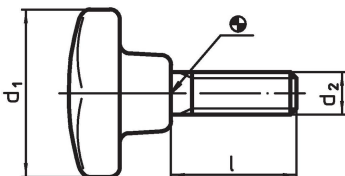

Ristinupit pallopäisellä ruuvilla • DIN 6335 muovia 24730.0058

Tuotekuvaus

Materiaali

Kahva

- DIN 7708 - kestopuovi (PF 31), musta (RAL 9005)

Ruuvi

- Teräs, galvanoitu

Lisätietoja

Huomioi

Erikoismallit, esim. poikkeavat pituudet tai kierreosat messingistä / ruostumattomasta teräksestä, pyydettyinä.

Piirustus

Tilaustiedot

Ulkomitat			max. [°C]	[g]	Til.nro
d ₁	d ₂ [mm]	l			
Muoto L, Teräs					
25	M5	25	110	8,1	24730.0058