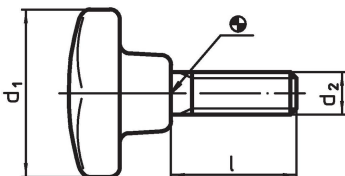

Ristinupit pallopäisellä ruuvilla • DIN 6335 muovia 24730.0053

Tuotekuvaus

Materiaali

Kahva

- DIN 7708 - kestopuovi (PF 31), musta (RAL 9005)

Ruuvi

- Teräs, galvanoitu

Lisätietoja

Huomioi

Erikoismallit, esim. poikkeavat pituudet tai kierreosat messingistä / ruostumattomasta teräksestä, pyydettyinä.

Piirustus

Tilaustiedot

Ulkomitat			🌡️	📦	Til.nro
d ₁	d ₂ [mm]	l	max. [°C]	[g]	
Muoto L, Teräs					
25	M5	15	110	7	24730.0053