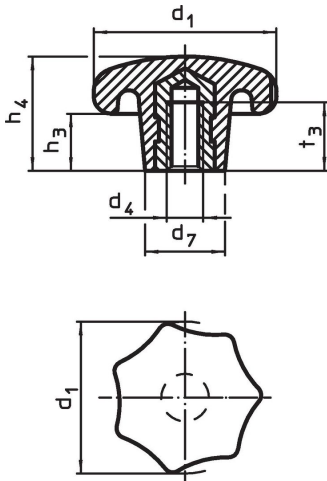

Tähtinupit • DIN 6336, muovia
24670.1263

Tuotekuvaus

Materiaali

Holkki

- Ruostumaton teräs A2

Kahva

- DIN 7708 - kestonuovi (PF 31), musta (RAL 9005)

Piirustus

Tilaustiedot

Ulkomitat						max. [°C]	[g]	Til.nro
d ₁	d ₄	d ₇	h ₃	h ₄	t ₃			
kierreholkilla, muoto K, Ruostumaton teräs								
63	M12	26	21	40	22	110	83	24670.1263

Sovellusesimerkki

Vaatimuksenmukaisuus