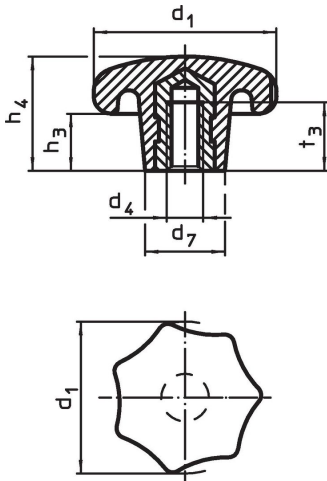

Tähtinupit • DIN 6336, muovia
24670.1232

Tuotekuvaus

Materiaali

Holkki

- Ruostumaton teräs A2

Kahva

- DIN 7708 - kestonuovi (PF 31), musta (RAL 9005)

Piirustus

Tilaustiedot

Ulkomitat						max. [°C]	[g]	Til.nro
d ₁	d ₄	d ₇	h ₃	h ₄	t ₃			
kierreholkilla, muoto K, Ruostumaton teräs								
32	M6	14	10	20	12	110	13	24670.1232

Sovellusesimerkki

Vaatimuksenmukaisuus

RoHS-yhteensopiva