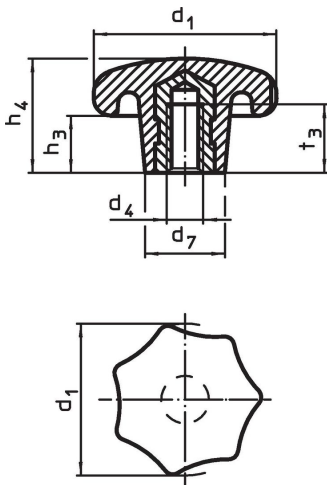

Tähtinupit • DIN 6336, muovia
24670.0263

Tuotekuvaus

Materiaali

Holkki

- Teräs, galvanoitu

Kahva

- DIN 7708 - kestonuovi (PF 31), musta (RAL 9005)

Piirustus

Tilaustiedot

Ulkomitat						max. [°C]	[g]	Til.nro
d ₁	d ₄	d ₇	h ₃	h ₄	t ₃			
kierreholkilla, muoto K, Teräs								
63	M12	26	21	40	22	110	83	24670.0263

Sovellusesimerkki

Vaatimuksenmukaisuus

RoHS-yhteensopiva