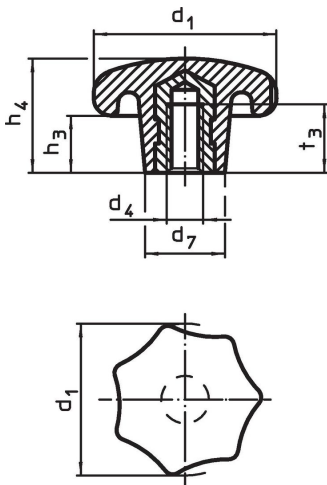

Tähtinupit • DIN 6336, muovia
24670.0220

Tuotekuvaus

Materiaali

Holkki

- Messinki

Kahva

- DIN 7708 - kestonuovi (PF 31), musta (RAL 9005)

Piirustus

Tilaustiedot

Ulkomitat						max. [°C]	[g]	Til.nro
d ₁	d ₄	d ₇	h ₃	h ₄	t ₃			
kierreholkilla, muoto K, Messinki								
20	M4	10	7	13	6,5	110	3,4	24670.0220

Sovellusesimerkki

Vaatimuksenmukaisuus

RoHS-yhteensopiva