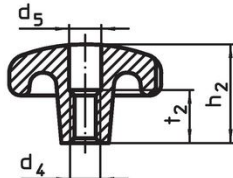

Tähtinupit • DIN 6336, kevytmetallia

24660.0663

Tuotekuvaus

These star grips are manufactured according to DIN 6336.

Materiaali

Kahva

- Kevytmetalli Al, kiillottamaton tai kiillotettu

Piirustus

kuva 1

kuva 2

kuva 3

kuva 4

kuva 5

Tilaustiedot

d ₁	d ₂	Ulkomitat d ₃ H7 [mm]	h ₂	t ₁ min.	 [g]	Til.nro
Sileällä pohjareillä, muoto C – Kuva 3, Kiillotettu						
63	20	12	40	22	117	24660.0663

Vaatimuksenmukaisuus