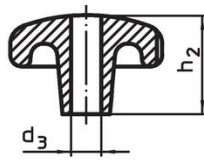

Tähtinupit • DIN 6336 valurautaa

24650.0480

Tuotekuvaus

Hiekkapuhallettu tai rummutettu.
These star grips are manufactured according to DIN 6336.

Materiaali

Kahva
• Valurauta GG 20, kirkas

Lisätietoja

Huomioi

Erikoisrakenteita muilla porauksilla tai pintakäsittelyillä valmistetaan tilauksesta.

Piirustus

kuva 1

kuva 2

kuva 3

kuva 4

kuva 5

Tilaustiedot

d ₁	d ₂	Ulkomitat d ₄ [mm]	h ₂	t ₁ min.	 [g]	Til.nro
Sisäkierteellä, muoto E – Kuva 5						
80	25	M16	50	28	572	24650.0480

Vaatimuksenmukaisuus

RoHS-yhteensopiva

Täyttävät direktiivin 2011/65/EU ja direktiivin 2015/863 vaatimukset