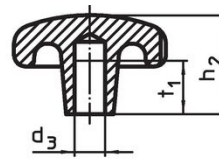

Erikoisrakenteita muilla porauksilla tai pintakäsittelyillä valmistetaan tilauksesta.

Piirustus

kuva 1

kuva 2

kuva 3

kuva 4

kuva 5

Tilaustiedot

d ₁	d ₂	Ulkomitat d ₄ [mm]	h ₂	t ₁ min.	 [g]	Til.nro
Sisäkierteellä, muoto E – Kuva 5						
80	25	M16	50	28	572	24650.0480

Vaatimuksenmukaisuus

RoHS-yhteensopiva

Täyttävät direktiivin 2011/65/EU ja direktiivin 2015/863 vaatimukset