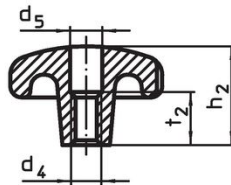

Erikoisrakenteita muilla porauksilla tai pintakäsittelyillä valmistetaan tilauksesta.

Piirustus

kuva 1

kuva 2

kuva 3

kuva 4

kuva 5

Tilaustiedot

d ₁	d ₂	Ulkomitat d ₄ [mm]	h ₂	t ₁ min.	 [g]	Til.nro
Sisäkierteellä, muoto E – Kuva 5						
80	25	M16	50	28	572	24650.0480

Vaatimuksenmukaisuus

RoHS-yhteensopiva

Täyttävät direktiivin 2011/65/EU ja direktiivin 2015/863 vaatimukset