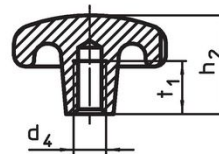

Erikoisrakenteita muilla porauksilla tai pintakäsittelyillä valmistetaan tilauksesta.

Piirustus

kuva 1

kuva 2

kuva 3

kuva 4

kuva 5

Tilaustiedot

d ₁	d ₂	Ulkomitat d ₄ [mm]	h ₂	t ₁ min.	 [g]	Til.nro
Sisäkierteellä, muoto E – Kuva 5						
80	25	M16	50	28	572	24650.0480

Vaatimuksenmukaisuus

RoHS-yhteensopiva

Täyttävät direktiivin 2011/65/EU ja direktiivin 2015/863 vaatimukset