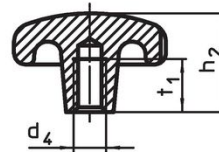

Erikoisrakenteita muilla porauksilla tai pintakäsittelyillä valmistetaan tilauksesta.

Piirustus

kuva 1

kuva 2

kuva 3

kuva 4

kuva 5

Tilaustiedot

d ₁	d ₂	Ulkomitat d ₄ [mm]	h ₂	t ₁ min.	 [g]	Til.nro
Sisäkierteellä, muoto E – Kuva 5						
50	18	M10	32	18	132	24650.0450

Vaatimuksenmukaisuus

RoHS-yhteensopiva

Täyttävät direktiivin 2011/65/EU ja direktiivin 2015/863 vaatimukset