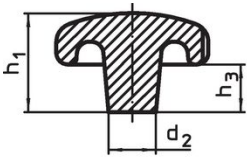

Tähtinupit • DIN 6336 valurautaa

24650.0450

Tuotekuvaus

Hiekkapuhallettu tai rummutettu.
These star grips are manufactured according to DIN 6336.

Materiaali

Kahva
• Valurauta GG 20, kirkas

Lisätietoja

Huomioi

Erikoisrakenteita muilla porauksilla tai pintakäsittelyillä valmistetaan tilauksesta.

Piirustus

kuva 1

kuva 2

kuva 3

kuva 4

kuva 5

Tilaustiedot

d ₁	d ₂	Ulkomitat d ₄ [mm]	h ₂	t ₁ min.	 [g]	Til.nro
Sisäkierteellä, muoto E – Kuva 5						
50	18	M10	32	18	132	24650.0450

Vaatimuksenmukaisuus

RoHS-yhteensopiva

Täyttävät direktiivin 2011/65/EU ja direktiivin 2015/863 vaatimukset