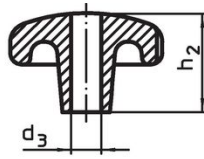

Tähtinupit • DIN 6336 valurautaa

24650.0450

Tuotekuvaus

Hiekkapuhallettu tai rummutettu.
These star grips are manufactured according to DIN 6336.

Materiaali

Kahva
• Valurauta GG 20, kirkas

Lisätietoja

Huomioi

Erikoisrakenteita muilla porauksilla tai pintakäsittelyillä valmistetaan tilauksesta.

Piirustus

kuva 1

kuva 2

kuva 3

kuva 4

kuva 5

Tilaustiedot

d ₁	d ₂	Ulkomitat d ₄ [mm]	h ₂	t ₁ min.	 [g]	Til.nro
Sisäkierteellä, muoto E – Kuva 5						
50	18	M10	32	18	132	24650.0450

Vaatimuksenmukaisuus

RoHS-yhteensopiva

Täyttävät direktiivin 2011/65/EU ja direktiivin 2015/863 vaatimukset