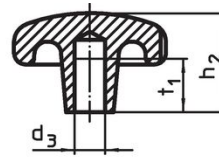

Erikoisrakenteita muilla porauksilla tai pintakäsittelyillä valmistetaan tilauksesta.

Piirustus

kuva 1

kuva 2

kuva 3

kuva 4

kuva 5

Tilaustiedot

d ₁	d ₂	Ulkomitat d ₄ [mm]	h ₂	t ₁ min.	 [g]	Til.nro
Sisäkierteellä, muoto E – Kuva 5						
50	18	M10	32	18	132	24650.0450

Vaatimuksenmukaisuus

RoHS-yhteensopiva

Täyttävät direktiivin 2011/65/EU ja direktiivin 2015/863 vaatimukset