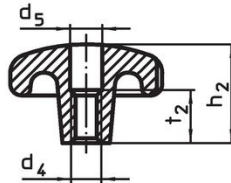

Erikoisrakenteita muilla porauksilla tai pintakäsittelyillä valmistetaan tilauksesta.

Piirustus

kuva 1

kuva 2

kuva 3

kuva 4

kuva 5

Tilaustiedot

d ₁	d ₂	Ulkomitat d ₄ [mm]	h ₂	t ₁ min.	 [g]	Til.nro
Sisäkierteellä, muoto E – Kuva 5						
50	18	M10	32	18	132	24650.0450

Vaatimuksenmukaisuus

RoHS-yhteensopiva

Täyttävät direktiivin 2011/65/EU ja direktiivin 2015/863 vaatimukset