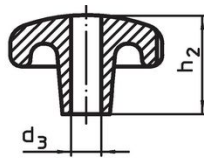

Tähtinupit • DIN 6336 valurautaa

24650.0440

Tuotekuvaus

Hiekkapuhallettu tai rummutettu.
These star grips are manufactured according to DIN 6336.

Materiaali

Kahva
• Valurauta GG 20, kirkas

Lisätietoja

Huomioi

Erikoisrakenteita muilla porauksilla tai pintakäsittelyillä valmistetaan tilauksesta.

Piirustus

kuva 2

Tilaustiedot

d₁	d₂	Ulkomitat d₄ [mm]	h₂	t₁ min.	 [g]	Til.nro
Sisäkierteellä, muoto E – Kuva 5						
40	14	M8	25	15	186	24650.0440

Vaatimuksenmukaisuus

RoHS-yhteensopiva

Täyttävät direktiivin 2011/65/EU ja direktiivin 2015/863 vaatimukset

Ei sisällä SVHC-aineita

Ei sisällä yli 0,1 % w/w SVHC-aineita - SVHC-luettelo 23.01.2024.

Ei sisällä Prop 65 aineita

Ei sisällä Prop 65 -aineita
<https://www.P65Warnings.ca.gov/>

Ei sisällä konfliktimineraaleja

Tämä tuote ei sisällä "konfliktimineraaleiksi" luokiteltuja aineita, kuten tantaalia, tinaa, kultaa tai volframia Kongon demokraattisesta tasavallasta tai sen naapurimaista."