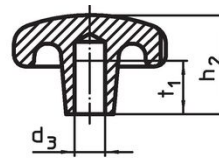

Erikoisrakenteita muilla porauksilla tai pintakäsittelyillä valmistetaan tilauksesta.

Piirustus

kuva 1

kuva 2

kuva 3

kuva 4

kuva 5

Tilaustiedot

d ₁	d ₂	Ulkomitat d ₄ [mm]	h ₂	t ₁ min.	 [g]	Til.nro
Sisäkierteellä, muoto E – Kuva 5						
40	14	M8	25	15	186	24650.0440

Vaatimuksenmukaisuus

RoHS-yhteensopiva

Täyttävät direktiivin 2011/65/EU ja direktiivin 2015/863 vaatimukset