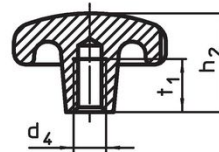

Erikoisrakenteita muilla porauksilla tai pintakäsittelyillä valmistetaan tilauksesta.

Piirustus

kuva 1

kuva 2

kuva 3

kuva 4

kuva 5

Tilaustiedot

d ₁	d ₂	Ulkomitat d ₄ [mm]	h ₂	t ₁ min.	 [g]	Til.nro
Sisäkierteellä, muoto E – Kuva 5						
40	14	M8	25	15	186	24650.0440

Vaatimuksenmukaisuus

RoHS-yhteensopiva

Täyttävät direktiivin 2011/65/EU ja direktiivin 2015/863 vaatimukset