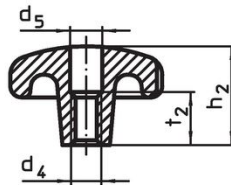

Erikoisrakenteita muilla porauksilla tai pintakäsittelyillä valmistetaan tilauksesta.

Piirustus

kuva 1

kuva 2

kuva 3

kuva 4

kuva 5

Tilaustiedot

d ₁	d ₂	Ulkomitat d ₄ [mm]	h ₂	t ₁ min.	 [g]	Til.nro
Sisäkierteellä, muoto E – Kuva 5						
40	14	M8	25	15	186	24650.0440

Vaatimuksenmukaisuus

RoHS-yhteensopiva

Täyttävät direktiivin 2011/65/EU ja direktiivin 2015/863 vaatimukset